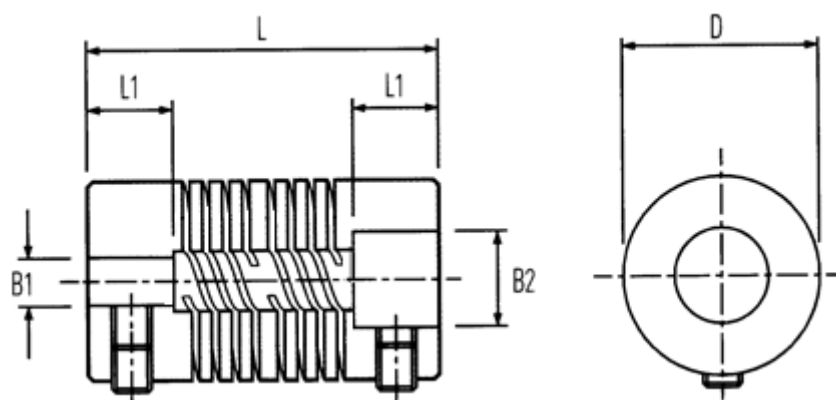

Varenummer: 339702160000
Beskrivelse: Multibeam 6 kobling 702.16.0000
Rustfast og Pinolskrue

Mål

B1: Forboret	= 3.0	Spidsmoment NM = 5.00
B2: Forboret	= 6.00	Sætskrue = M4
D	= 15.9	
L	= 25.4	
L1	= 6.5	
Maks. B1 & B2	= 8.00	
Max parallelforskydning	= 5	
Max vinkelforskydning	= 0.20	